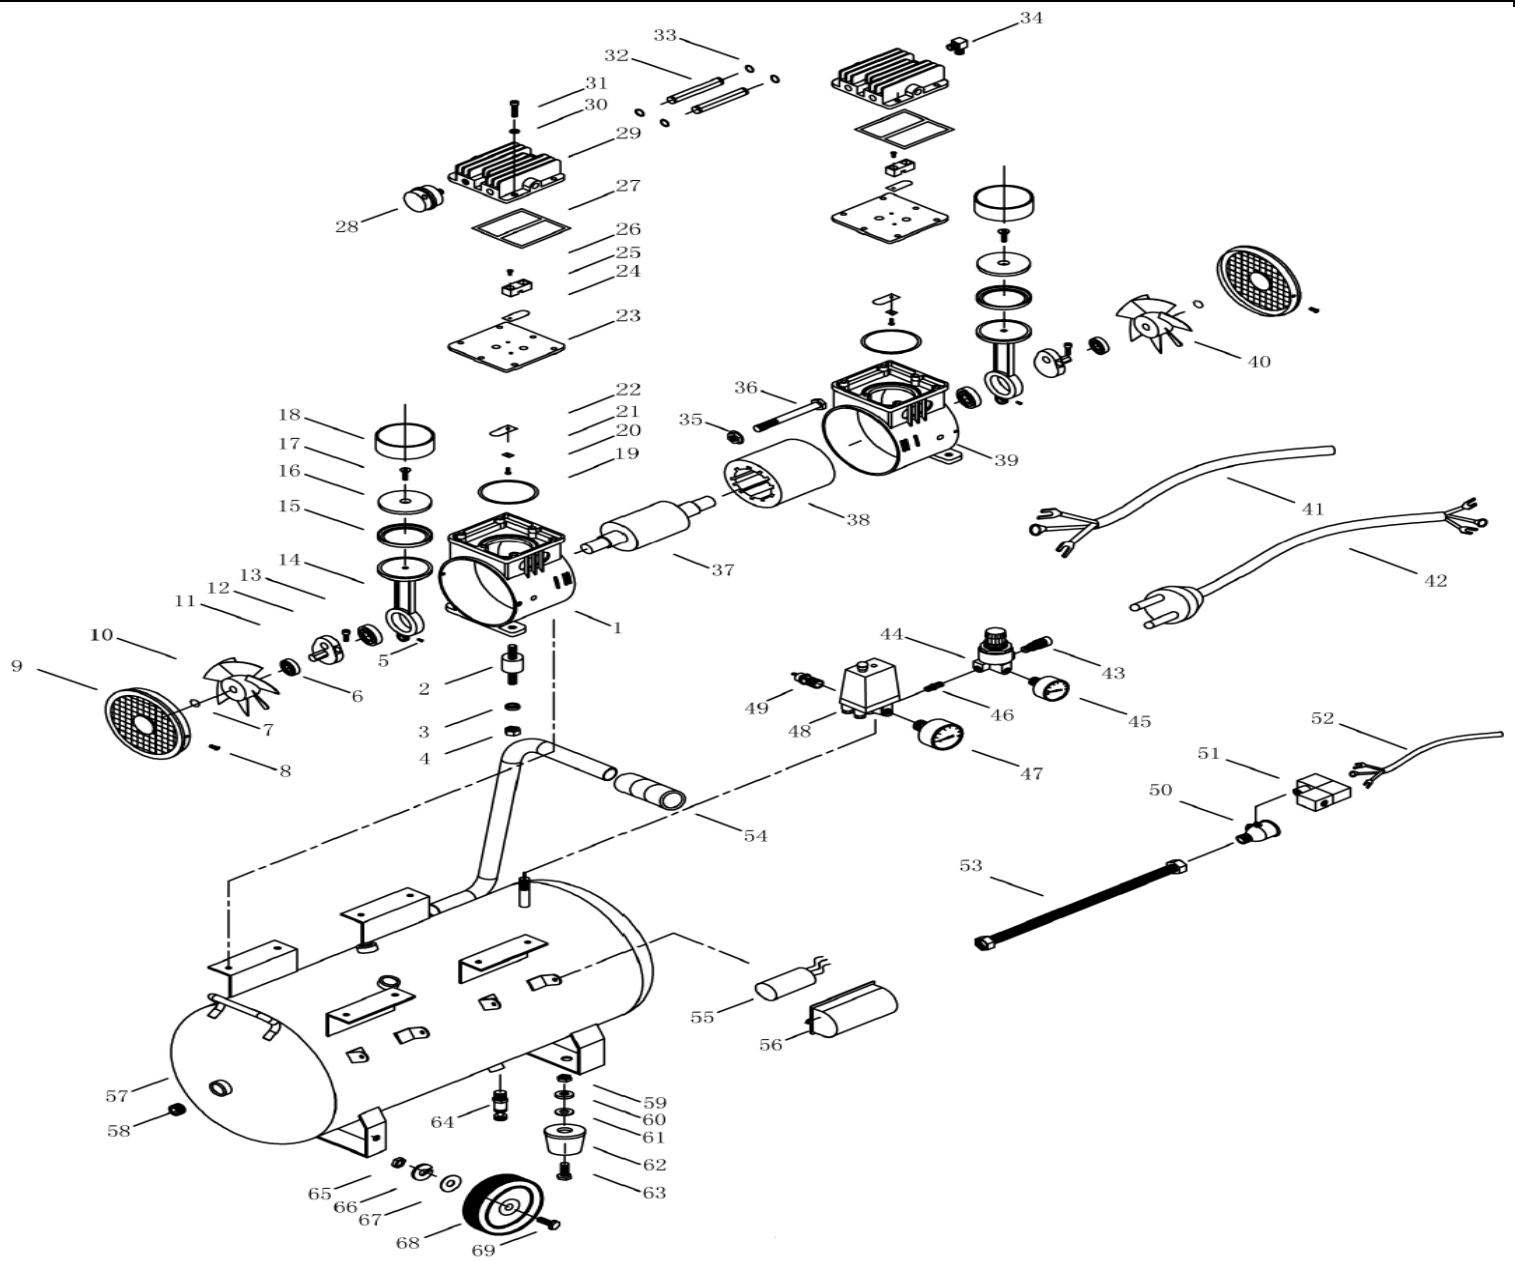

FUBAG Компрессор безмасляный малощумный OLS 280/50 CM2 (31381)

ПОЗИЦИИ	КОД	НАИМЕНОВАНИЕ	КОЛ-ВО
1	SOF7502401	КАРТЕР А	2
2	SOF7502402	АМОРТИЗАТОР	8
3	SOF7502403	ШАЙБА ГРОВЕРА	8
4	SOF7502404	ГАЙКА	8
5	SOF7502405	БОЛТ	8
6	SOF7502406	ПОДШИПНИК 6006	4
7	SOF7502407	КОЛЬЦО СТОПОРНОЕ	4
8	SOF7502408	ВИНТ	4
9	SOF7502409	КОЖУХ ВЕНТИЛЯТОРА	4
10	SOF7502410	ВЕНТИЛЯТОР А	2
11	SOF7502411	КОЛЕНВАЛ	4
12	SOF7502412	БОЛТ КОЛЕНВАЛА	4
13	SOF7502413	ПОДШИПНИК 6203	4
14	SOF7502414	ШАТУН	4
15	SOF7502415	КОЛЬЦО ПОРШНЕВОЕ	4
16	SOF7502416	ПЛАСТИНА ПРИЖИМНАЯ	4
17	SOF7502417	БОЛТ	4
18	SOF7502418	ЦИЛИНДР	4
19	SOF7502419	КОЛЬЦО УПЛОТНИТЕЛЬНОЕ	4
20	SOF7502420	БОЛТ	4
21	SOF7502421	БЛОКИРАТОР КЛАПАННОГО «ЯЗЫЧКА» -1	4