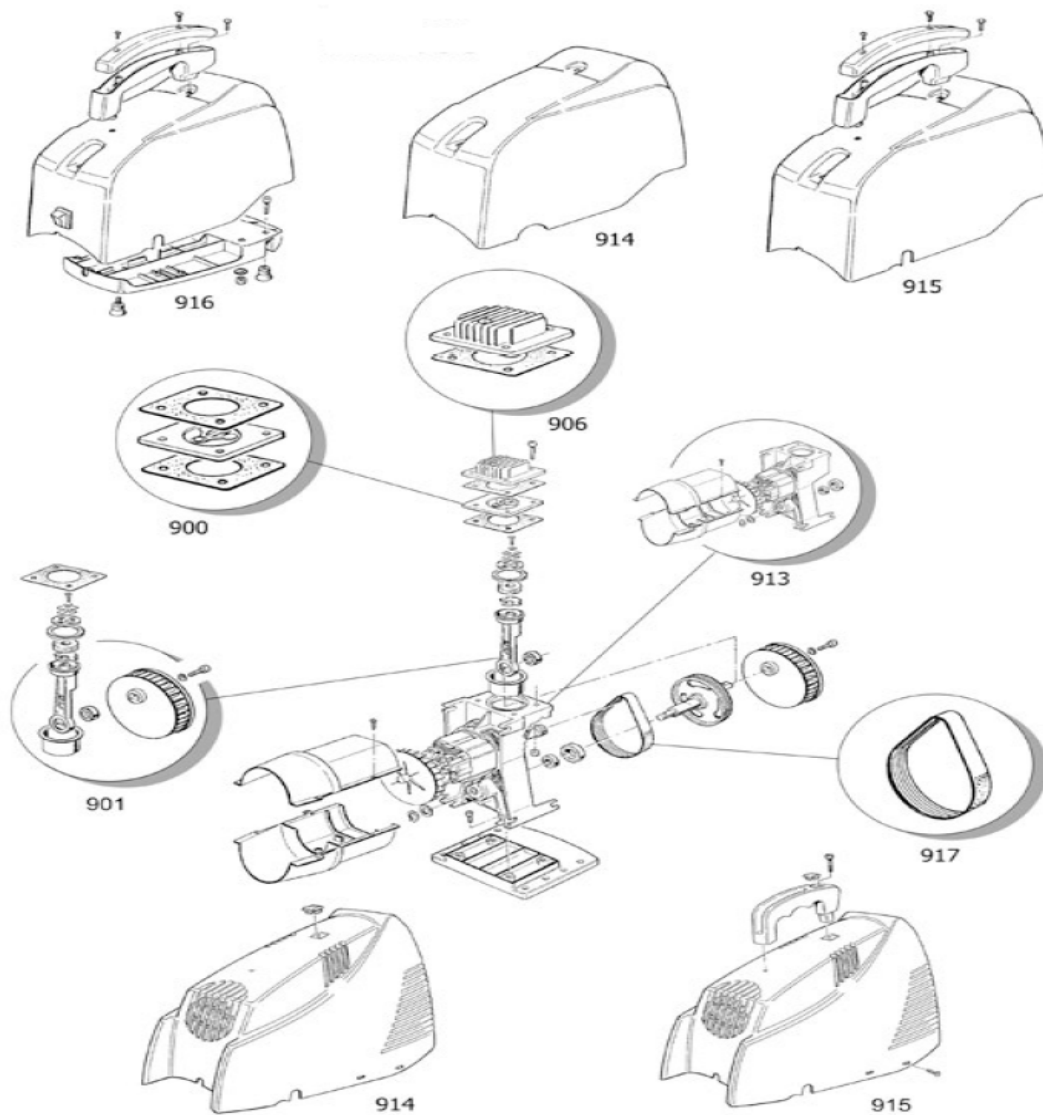

ПОЗИЦИИ	КОД	НАИМЕНОВАНИЕ	КОЛ-ВО
1	A661104	КОЖУХ	1
2	A631040	ЦИЛИНДР	1
3	A661401	КРЫШКА БЛОКА ЦИЛИНДРА	1
4	A661204	КОЛЕНВАЛ	1
6	A640050	КЛАПАННАЯ ПЛАСТИНА	1
8	A610101	ШАТУН	1
19	9131678	ШАЙБА (5,3x12x1,5)	1
30	9170113	ПОДШИПНИК (6203.ZZ.C3.P6.V2.Z2.)	1
30	9170114	ПОДШИПНИК (001.2RS.C3.P6.V2.Z2.)	2
41	A610300	КРЫШКА ШАТУНА	1
45	9140211	КОЛЬЦО СТОПОРНОЕ (12)	1
46	9038566	КРЫЛЬЧАТКА	1
49	833053D	КОЖУХ	1
50	9412577	НИЖНЕЕ ОСНОВАНИЕ КОРПУСА	1
52	9050351	КЛАПАН ПРЕДОХРАНИТЕЛЬНЫЙ	1
62	A650300	ПРОКЛАДКА ЦИЛИНДР-КЛАПАННАЯ ПЛАСТИНА (SP200 0,8mm)	2
77	9007012	МЕМБРАНА ШАТУНА	1
78	9040048	КОЛЬЦО ПОРШНЕВОЕ	1
103	9038117	ОПОРА НИЖНЕГО КОРПУСА	3
104	9038115	РУЧКА КОЖУХА	1
112	5000917	ФИТИНГ УГЛОВОЙ С ОБЖИМНЫМ КОЛЬЦОМ	1
126	9075340	РЕМЕНЬ ПРИВОДА	1
132	9065319	КАБЕЛЬ СЕТЕВОЙ	1
133	9064806	КНОПКА ВКЛЮЧЕНИЯ	1
145	9043028	ТРУБКА НАГНЕТАТЕЛЬНАЯ	1
482	9045579	ШЛАНГ РЕЗИНОВЫЙ (6x11)	1

ПОЗИЦИИ	КОД	НАИМЕНОВАНИЕ	КОЛ-ВО
2	A631040	ЦИЛИНДР	1
4	A661204	КОЛЕНВАЛ	1
45	9140211	КОЛЬЦО СТОПОРНОЕ (12)	1
62	A650301	ПРОКЛАДКА ЦИЛИНДР-КЛАПАННАЯ ПЛАСТИНА (SP200 1,0mm)	1
78	9040048	КОЛЬЦО ПОРШНЕВОЕ	1
900	9429003	НАБОР КЛАПАННЫХ ПЛАСТИН	1
901	9429014	НАБОР ШАТУНА	1
906	9429063	НАБОР КРЫШКИ ЦИЛИНДРА	1
913	9429130	ДВИГАТЕЛЬ В СБОРЕ	1
914	9429140	КОЖУХ	1
915	9429150	НАБОР КОЖУХА (КОЖУХ+РУЧКА)	1
917	9429170	РЕМЕНЬ	1