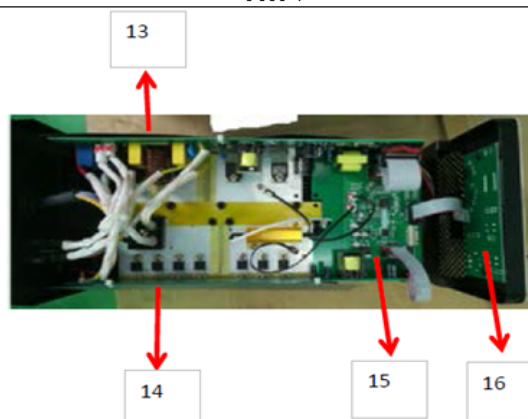

Фото 1

Фото 2

Фото 3

Фото 4

ПОЗИЦИЯ	КОД	НАИМЕНОВАНИЕ	КОЛ-ВО
1	133-01-0-007	РУЧКА ПОТЕНЦИОМЕТРА	1
2	218-02-0-176	ПЕРЕДНЯЯ ПАНЕЛЬ	1
3	311-01-0-010	КОНТАКТОР	2
4	310-02-0-006	5-И КОНТАКТНЫЙ РАЗЪЕМ	1
5	233-01-0-003	ШТУЦЕР ГАЗОВЫЙ	1
6	402-01-0-026	СЕТЕВОЙ КАБЕЛЬ	1
7	127-03-0-006	ВЕНТИЛЯТОР	1
8	801-014-023	ЭЛЕКТРОМАГНИТНЫЙ КЛАПАН	1
9	123-01-0-003	ВЫКЛЮЧАТЕЛЬ	1
10	218-01-0-111	ЗАДНЯЯ ПАНЕЛЬ	1
11	317-01-0-015	РУЧКА	1
12	210-01-0-218	КОРПУС	1
13	802-026-021	ПЛАТА ИНВЕРТОРНАЯ (ПЕРВИЧНАЯ)	1
14	802-026-022	ПЛАТА ИНВЕРТОРНАЯ (ВТОРИЧНАЯ)	1
15	802-015-025	ПЛАТА УПРАВЛЕНИЯ	1
16	802-022-023	ПЛАТА КОНТРОЛЯ	1